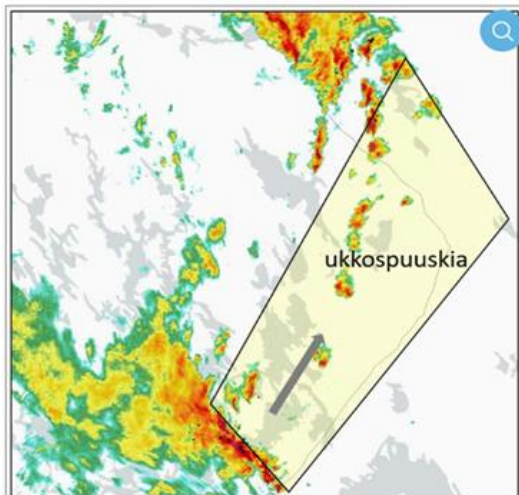

Suom
SOTE
POHJOIS-KARJALAN
HYVINVOINTIALUE

Storm 31.8.2024

EDERA Platform

Tuulin sadannan lainetekiennustaminen

Rajuilman vaikutustasot (6)

Rajuilman vaarallisuus

Rakeiden vaarallisuus

Tuulen vaarallisuus