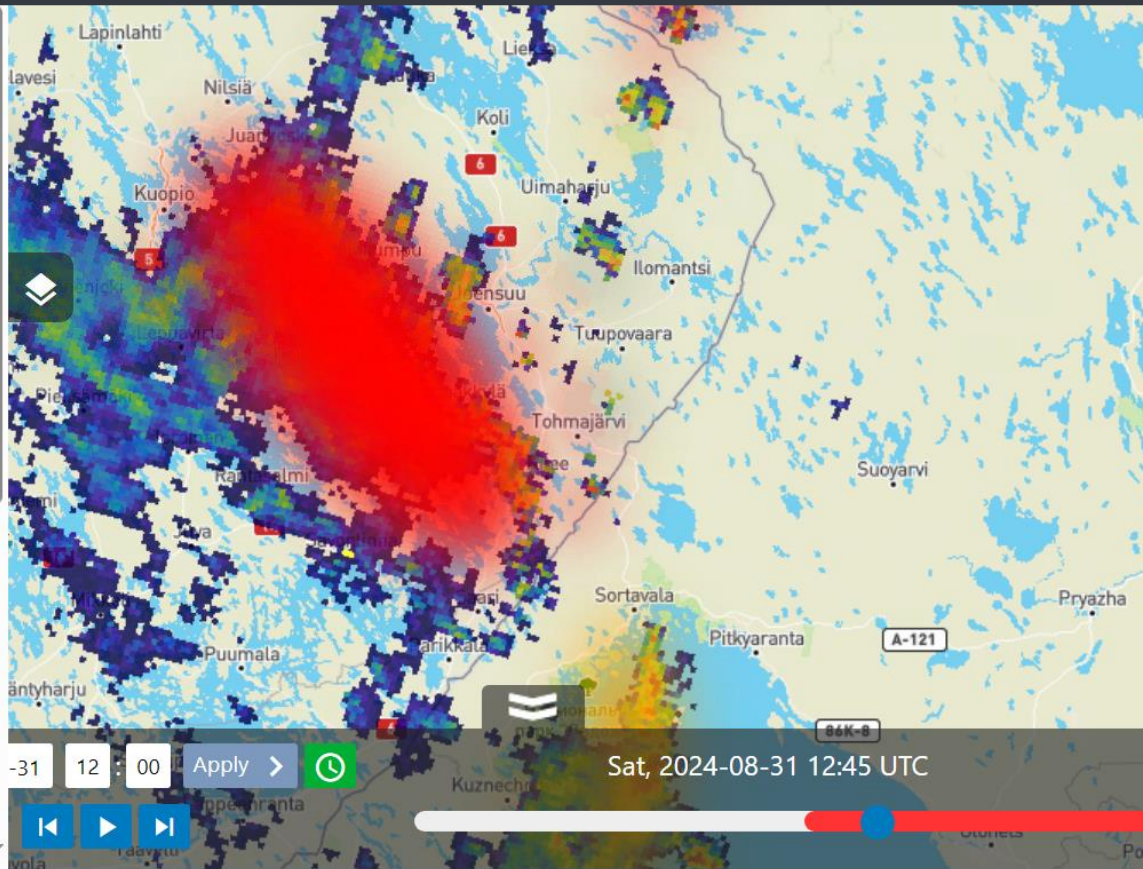

Show/Hide layer

Sateen vaarallisuus

Salamoiden vaarallisuus

Rajuilman vaikutus

TAMIR äkkitulvavaikutustasot (1)

Sateen aiheuttama tulvavaara
urbaaneilla alueilla

Storm 29.6.2024

EDERA Platform