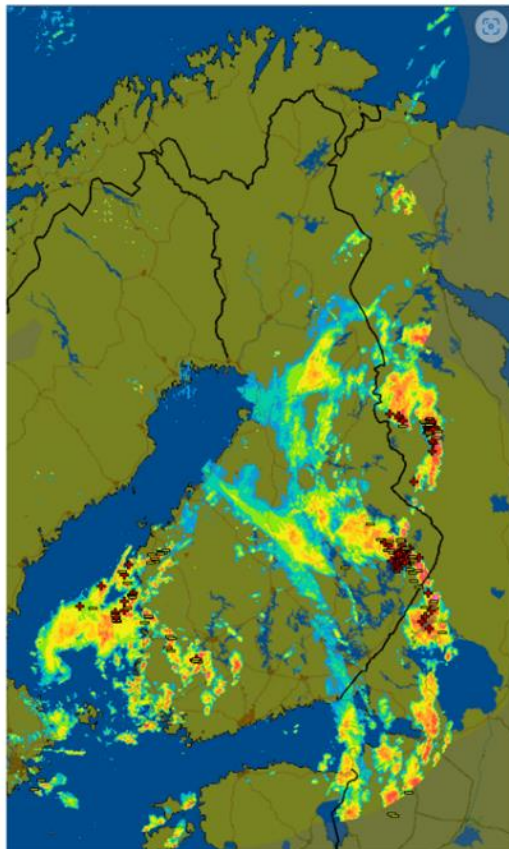

Storm 31.8.2024

dBZ

Havainnot

16:30
16:45
17:00
17:15
17:30
17:45
18:00
18:15
18:30
18:45
19:00
19:15
19:30
19:45
20:00
20:15
20:30
20:45
21:00
21:15
21:30
21:45
22:00
22:15