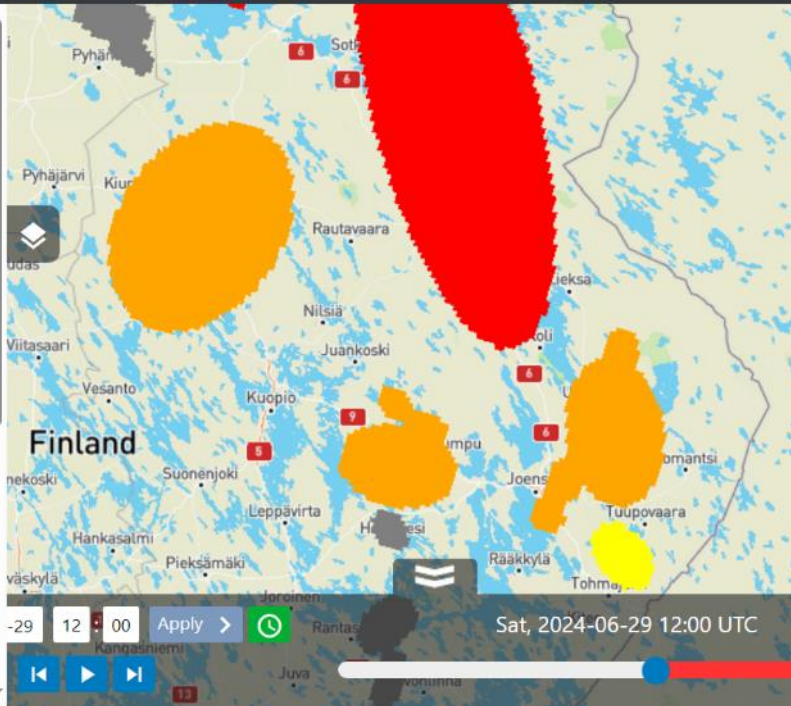

Storm 29.6.2024

EDERA Platform

Rajuilman vaikutustasot (6)

Rajuilman vaarallisuus

Rakeiden vaarallisuus

Tuulen vaarallisuus

Sateen vaarallisuus

Salamoiden vaarallisuus

Rajuilman vaikutus

TAMIR äkkitulvaikutustasot (1)

Sateen aiheuttama tulvavaara
urbaaneilla alueilla