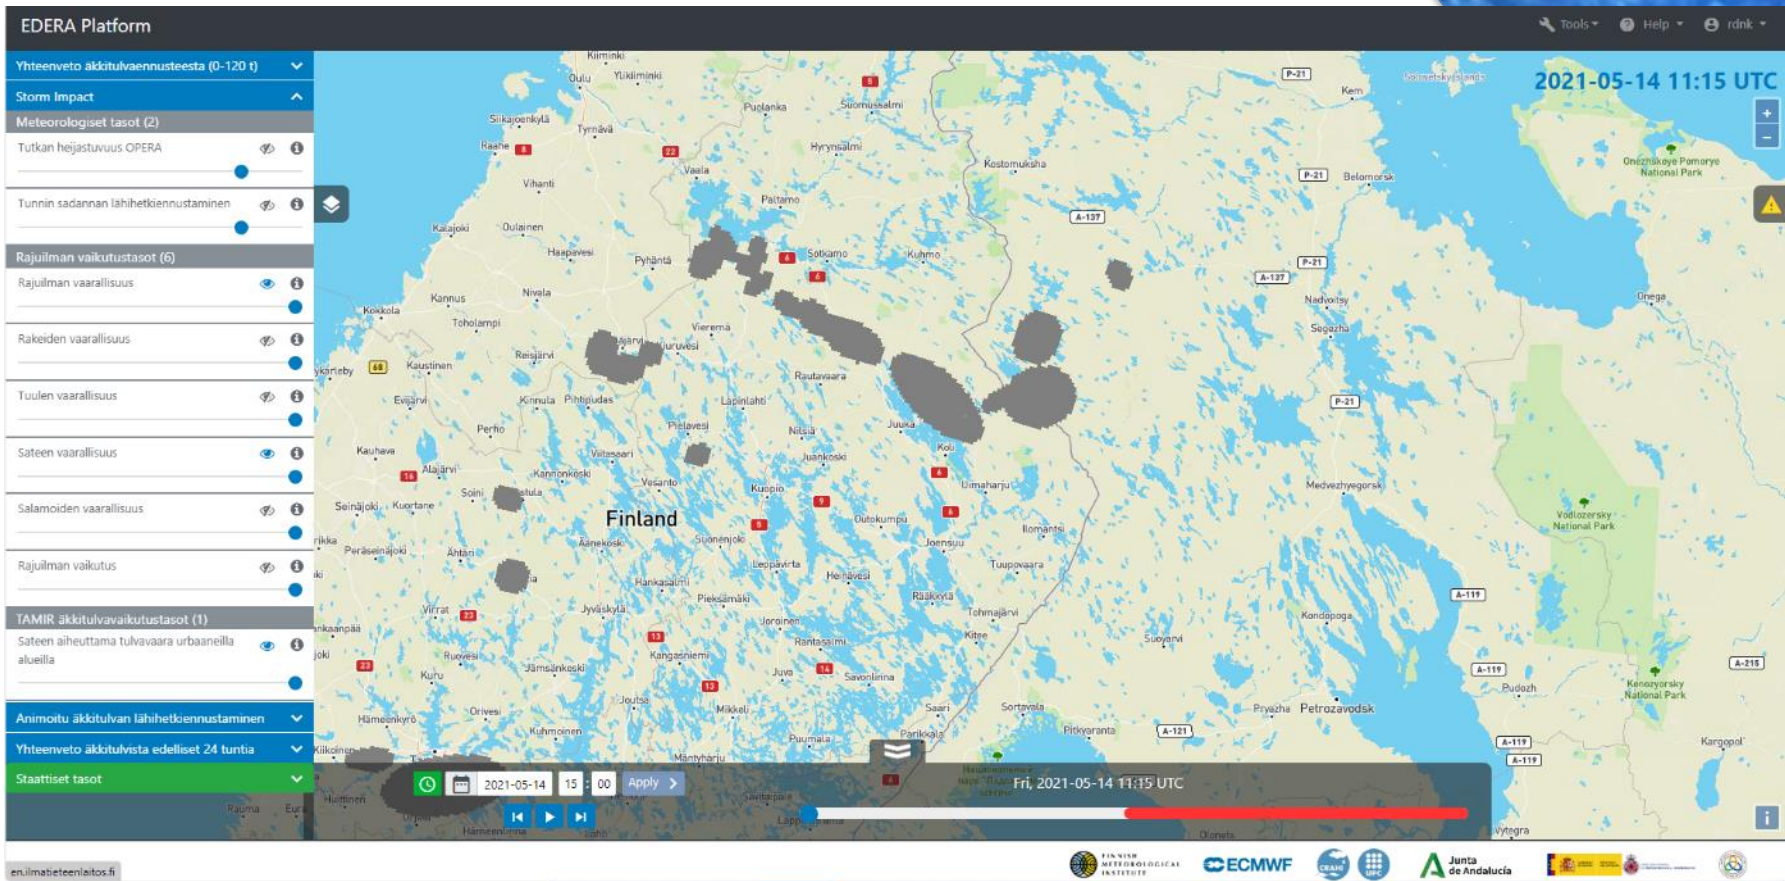

Histogrammi Aikahaku

Päivämäärä:

Aika: :

[? Ohje](#)

Siirry koordinaatteihin
lat N, lon E

Näytä paikka

TE
LAN
UE

Edera platform map 14.5.2021