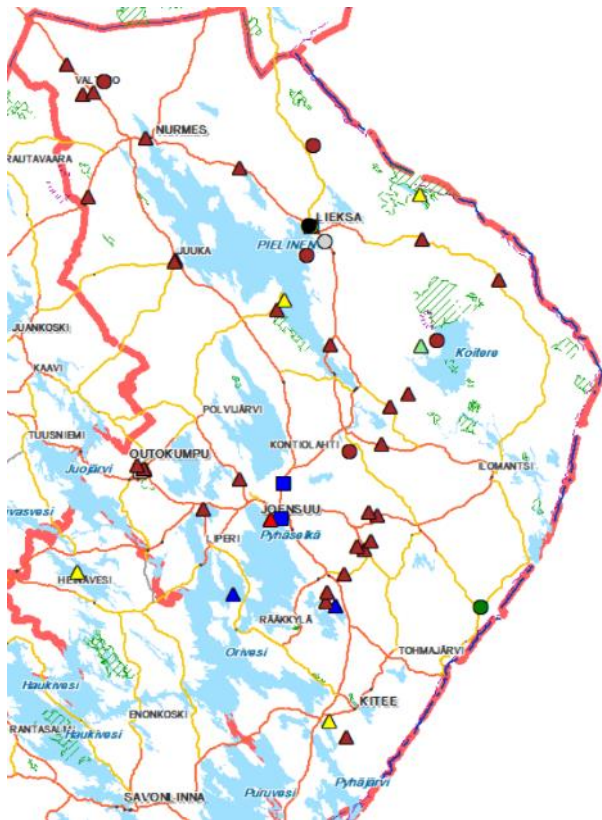

Storm 29.6.2024

Kohteet	
Symbolikoko: 100%	
☒ Omat karttatasot	
☒ Asemapaikat	
☒ Riskiruudukko, päivitetty 2024	
☒ Riskialueet A.71 ohjeen mukaan	
☒ Pohjavesialueet	
☒ Onnettomuustyyppi (ensisijainen)	
☒ Kaikki	51
☐ Tulipalot	
☐ Rakennuspalo	1
☐ Rakennuspalovaara	1
☐ Maastopalo	5
☐ Liikennevälinepalo	0
☐ Muu tulipalo	1
☐ Muut onnettomuudet	
☐ Liikenneonnettomuus	0
☐ Öljyvahinko	1
☐ Vaarallisten aineiden onnettomuus	0
☐ Luonnononnettomuus	0
☐ Rajähäyryjähdysvaara	0
☐ Sortuma/sortumavaara	0
☐ Tarkastus- ja varmistustehtävät	
☐ Hakeen liitetyn paloilmoittimen...	2
☐ Muun paloilmoittimen tai palovaroit...	1
☐ Muu tarkastustehtävä	1
☐ Paloilmoittimen/palovaroittimen...	0
☐ Tarkastus- tai varmistustehtävä	0
☐ Muut tehtävät	
☐ Ensivastetehtävä	1
☐ Ihmisen pelastaminen	4
☐ Eläimen pelastaminen	0
☐ Vahingontorjuntatehtävä	30
☐ Avunantotehtävä	2
☐ Muu pelastustehtävä	0
☐ Virka-apu ja yt-tehtävät	
☐ Virka-aputehtävä	1
☐ Yhteistoimintatehtävä	0

Suom
SOTE
POHJOIS-KARJALAN
HYVINVOINTIALUE