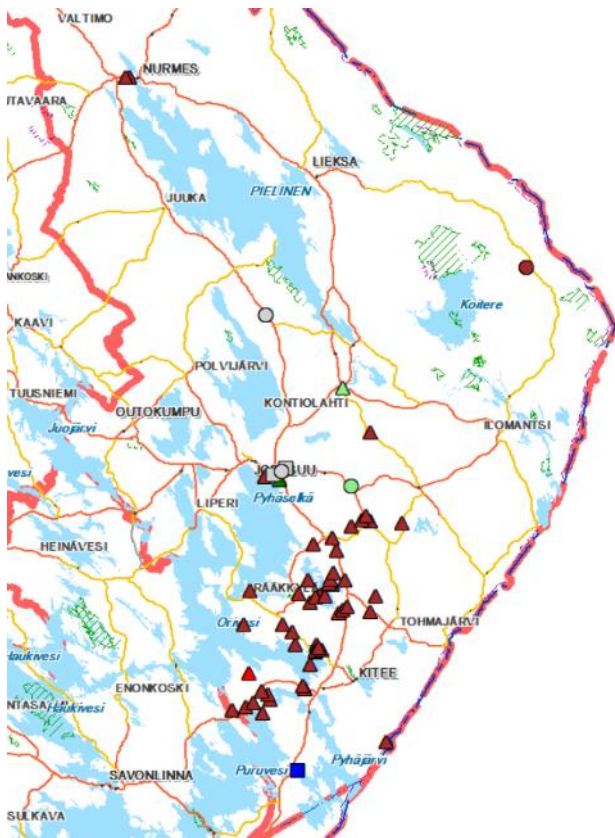

Storm 31.8.2024

Kohteet	
Symbolikoko: 100%	
Omat karttatasot	
Asemapaikat	
Riskiruudikko, päivitetty 2024	
Riskialueet A:71 ohjeen mukaan	
Pohjavesialueet	
Onnettomuustyyppi (ensisijainen)	
☒ Kaikki	64
Tulipalot	
☐ Rakennuspallo	0
☐ Rakennuspalovaara	0
☐ Maastopalo	1
☐ Liikennevälinepalo	0
☐ Muu tulipalo	3
Muut onnettomuudet	
☐ Liikenneonnettomuus	1
☐ Öljyvahinko	0
☐ Vaarallisten aineiden onnettomuus	0
☐ Luonnononnettomuus	0
☐ Rajähdys/rajähdysvaara	0
☐ Sortuma/sortumavaara	0
Tarkastus- ja varmistustehtävät	
☐ Häkeen liitetyn paloilmoittimen...	1
☐ Muun paloilmoittimen tai palovaroit...	2
☐ Muu tarkastustehtävä	0
☐ Paloilmoittimen/palovaroitimen	0
☐ Tarkastus- tai varmistustehtävä	0
Muut tehtävät	
☐ Ensivastetehtävä	1
☐ Ihmisen pelastaminen	0
☐ Eläimen pelastaminen	1
☐ Vahingontorjuntatehtävä	53
☐ Avunantotehtävä	0
☐ Muu pelastustehtävä	0
Virka-apu ja yt-tehtävät	
☐ Virka-aputehtävä	1
☐ Yhteistoimintatehtävä	0