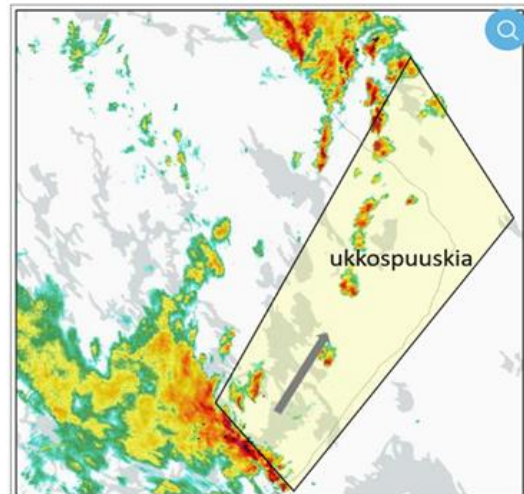

Kuva 1 20 mm/h rannakasateiden alueellinen esiintymistodennäköisyys. Joissakin ennusteissa painopistealue kattaa myös Pohjanmaan maakunnan