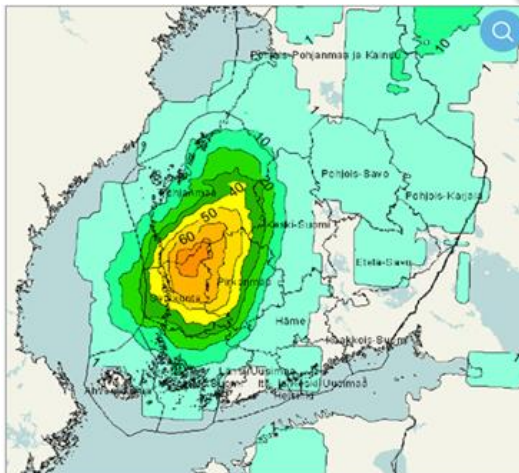

Kuva 1 20 mm/h rankkasateiden alueellinen esiintymistodennäköisyys. Joissakin ennusteissa painopistealue kattaa myös Pohjanmaan maakunnan