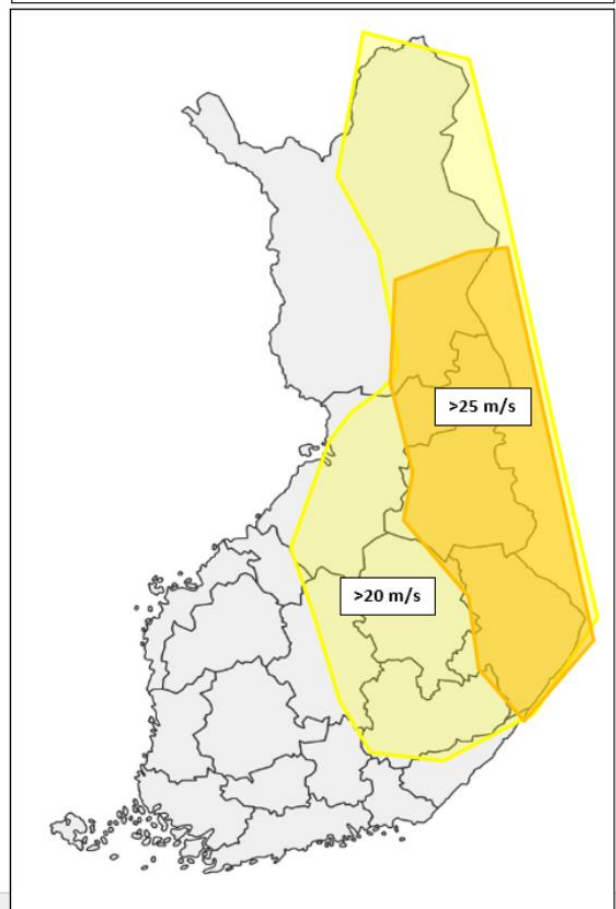

Vie osoitin työkalun päälle, niin näet mitä se tekee!

Suom
SOTE
POHJOIS-KARJALAN
HYVINVOINTIALUE

Storm 29.6.2024

TILANTEEN TODENNÄKÖISIMMÄT ALUEET UKKOSPUUSKILLE JA RANKKASATEILLE LAUANTAINA 29.6.

Storm 31.8.2024