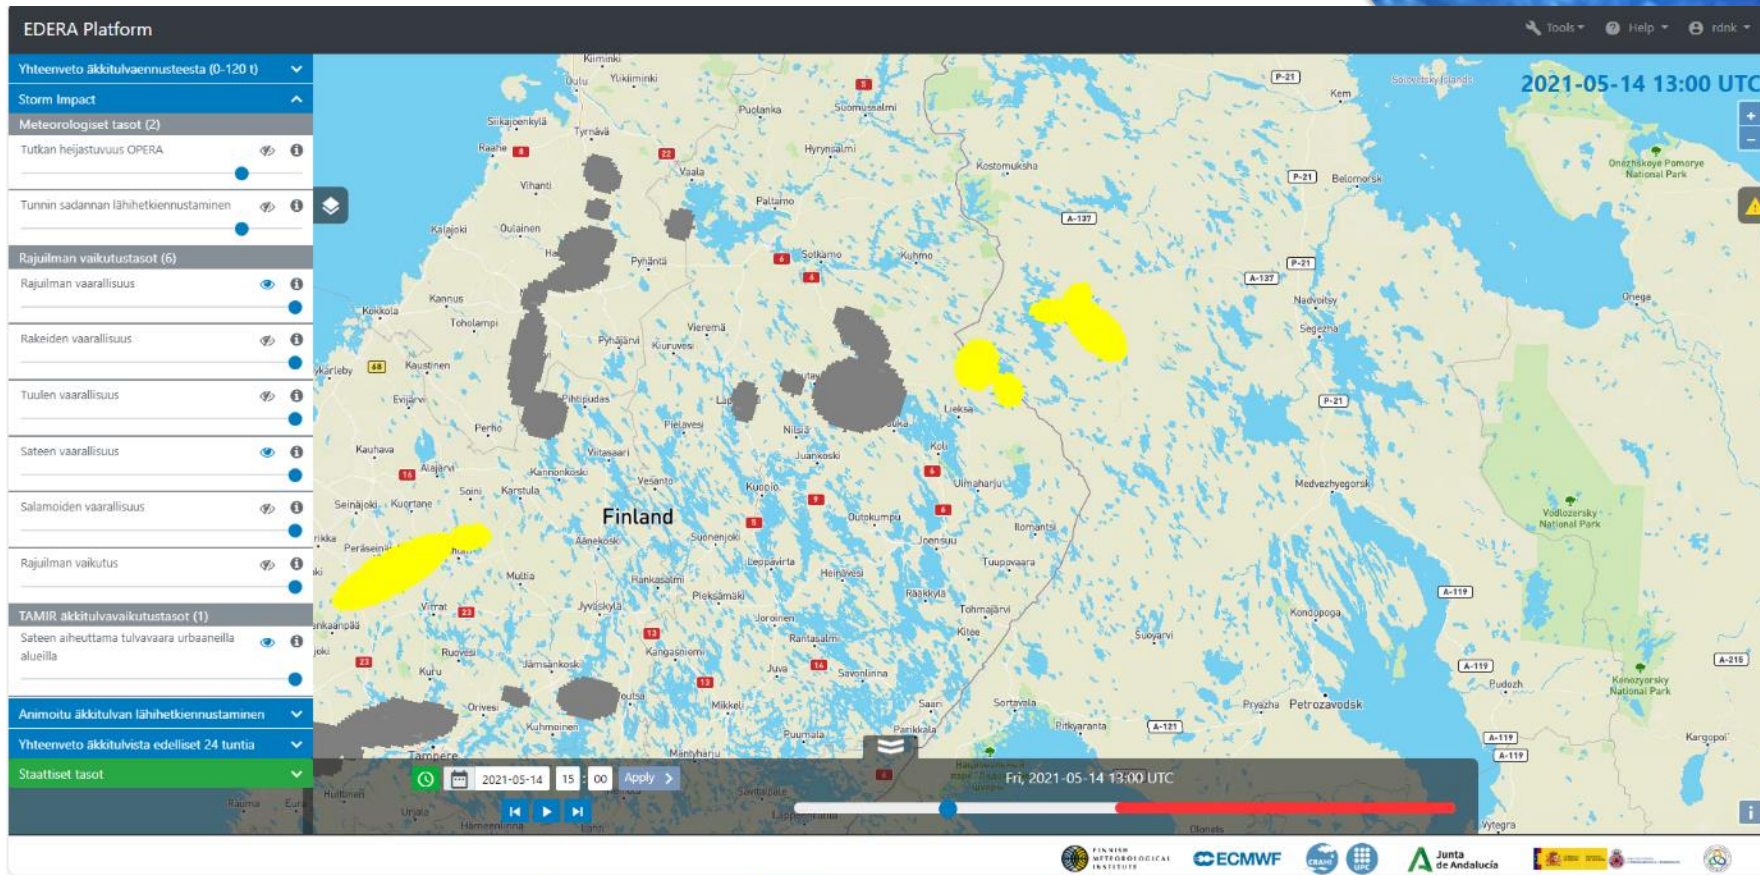

Edera platform map 14.5.2021