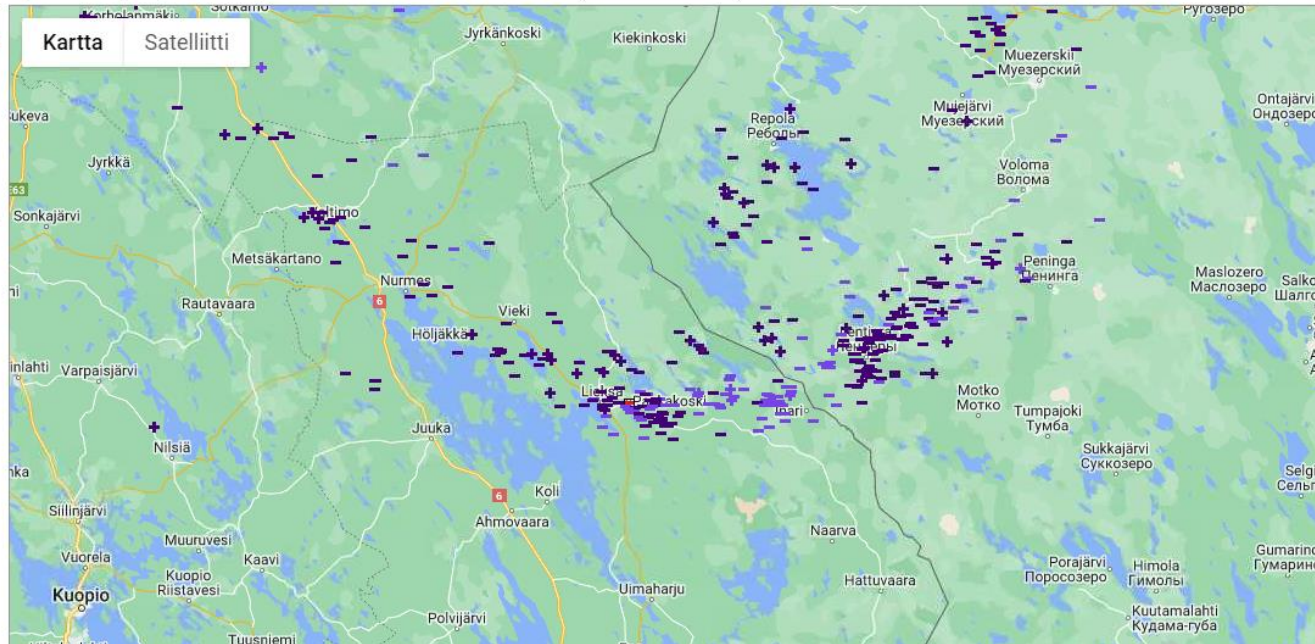

FMI lightning map 14.5.2021

Salamapalvelu

Salamoita 14.05.2021 09:00-15:00

Yhteensä
Näkyvällä alueella

1481 kpl
383 kpl

Aikavyöhyke: Europe/Helsinki

Näytä salamat min aialta

Reaaliaika ja hälytykset Arkisto

Histogrammi Aikahaku

Päivämäärä:

Aika: :

[? Ohje](#)

Siirry koordinaatteihin
lat N, lon E

Näytä paikka

TE
LAN
UE

Edera platform map 14.5.2021