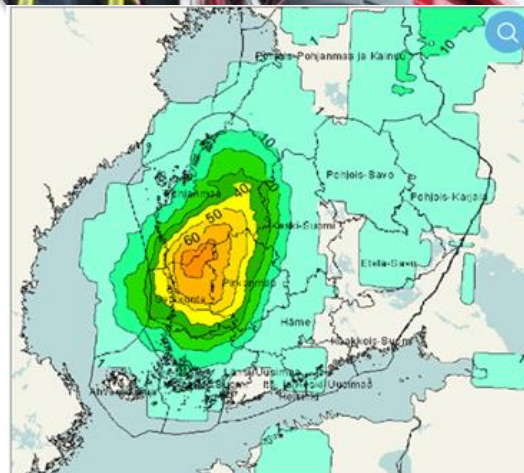

Kuva 1 20 mm/h rannakasateiden alueellinen esiintymistodennäköisyys. Joissakin ennusteissa painopistealue kattaa myös Pohjanmaan maakunnan