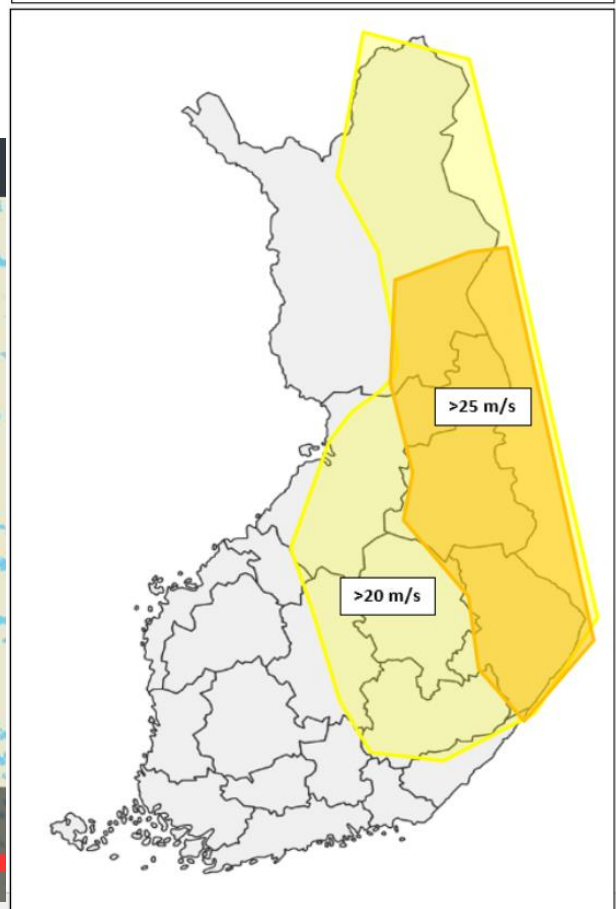

TILANTEEN TODENNÄKÖISIMMÄT ALUEET UKKOSPUUSKILLE JA RANKKASATEILLE LAUANTAINA 29.6.