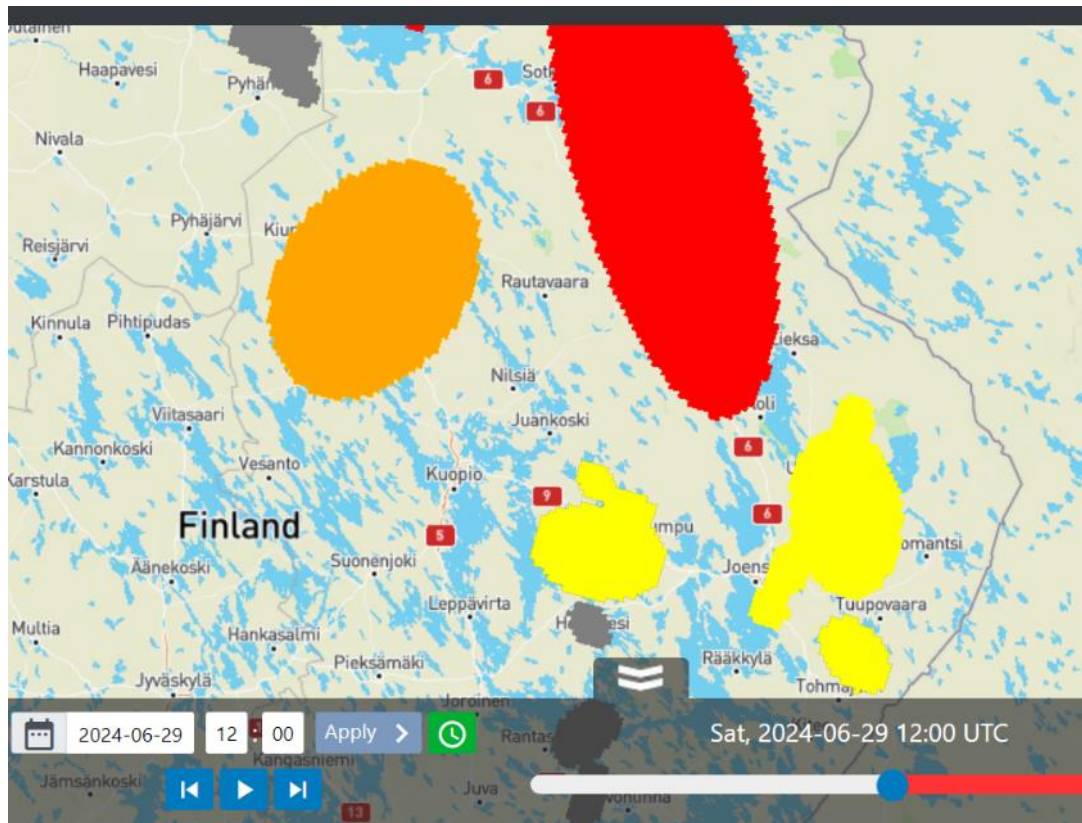

Storm 29.6.2024