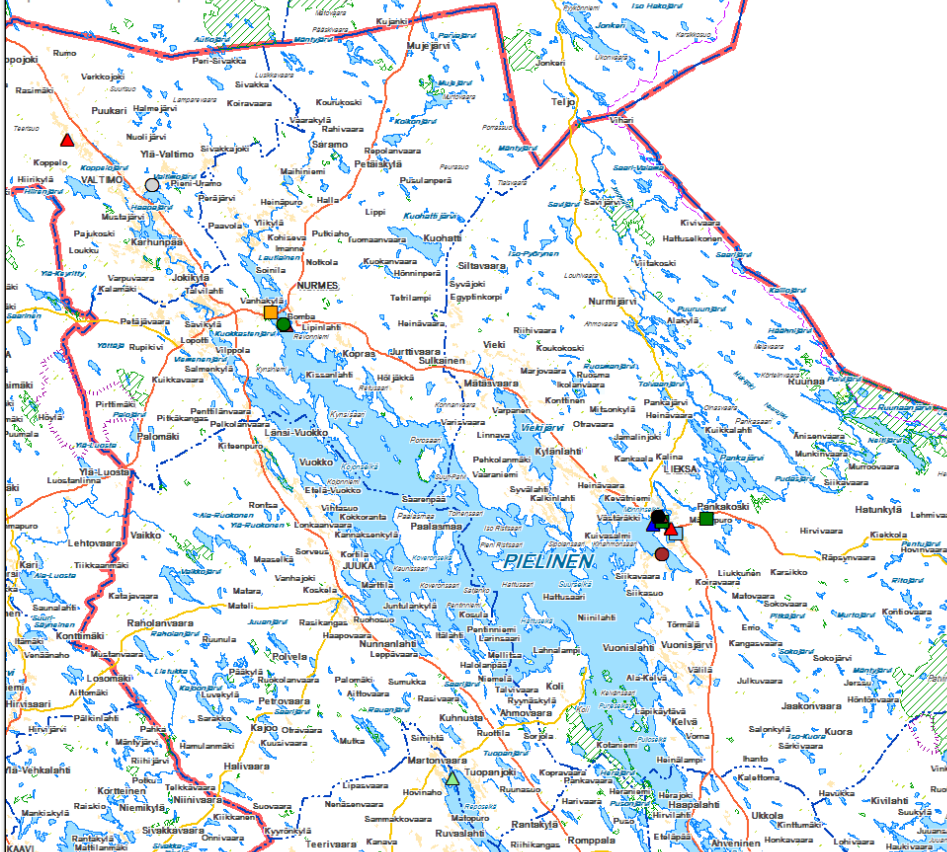

Statistics 14.5.2021

PRONTO Kartta Pelastustehtävät: Onnettomuustyyppi (ensisijainen)

MapXtreme © SDIC/Beloper Lääne © 2017 © Bowe Software Inc.

Kartta	
Kartan leveys: 114.370 km	
Piirto	
Kohteet	
Symbolikoko: 100%	
Omät karttasot	
Asemapaikat	
Riskiruudukko, päivitetty 2024	
Riskialueet A.71 ohjeen mukaan	
Pohjavesialueet	
Onnettomuustyyppi (ensisijainen)	
☒ Kaikki	20
Tulipalot	
☐ Rakennuspallo	0
☐ Rakennuspalovaara	1
☐ Maastopalo	1
☐ Liikennevälinpalo	0
☐ Muu tulipalo	1
Muut onnettomuudet	
☐ Liikenneonnettomuus	1
☐ Olyvahinko	1
☐ Vaarallisten aineiden onnettomuus	1
☐ Luonnononnettomuus	0
☐ Räjähdyksi/räjähdysohje	0
☐ Soruma/sorumaava	2
Tarkastus- ja varmistustehtävät	
☐ Häkeen liitetty paloilmoitus...	1
☐ Muun paloilmoittimen tai palovaroit...	0
☐ Muu tarkastustehtävä	2
☐ Paloilmoittimen palovaroittimen	0
☐ Tarkastus- tai varmistustehtävä	0
Muut tehtävät	
☐ Ensivestehävä	4
☐ Ihmisen pelastaminen	0
☐ Eläimen pelastaminen	0
☐ Lahingontorjuntatehtävä	3
☐ Avunantotehtävä	1
☐ Muu pelastustehtävä	0
☐ Virka-apu ja yt-tehtävät	1
☐ Virka-aputehtävä	1
☐ Yhteistoimintatehtävä	0

Sulje

prontonet.fi

Suom
SOTE

POHJOIS-KARJALAN
HYVINVOINTIALUE

Poiminta: Vuosi = 2021, Päivämäärä = 14.5.2021 - 14.5.2021, Pelastustoimen alue = Pohjois-Karjala, Onnettomuus/tehtäveloisteet = Onnettomusloisteet, Onnettomusloisteiden liitteet (vt-selosteet) = Ei